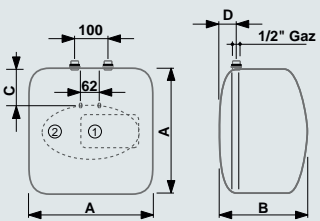

AC ondermontage