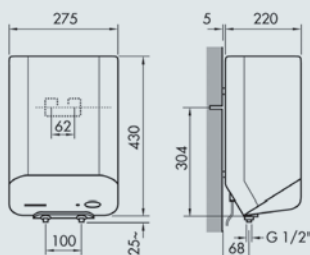

ARKS bovenmontage