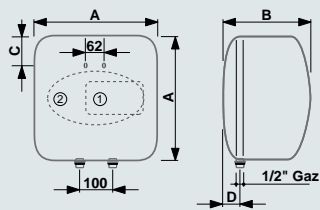

AFMETINGEN

AC bovenmontage