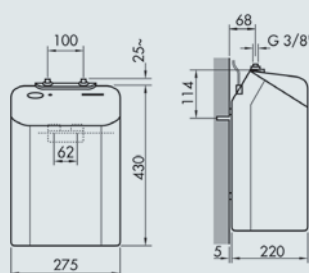

ARKS ondermontage

PRESTATIES

Model		AC 10 S	AC 15 S	AC 10	AC15	ARKS 5	ARKS 5
Installatie		ondermontage		bovenmontage		bovenmontage	ondermontage
Inhoud	L	10	15	10	15	5	5
Vermogen	W	1200	1200	1200	1200	2000	2000
Spanning	V	230 mono	230 mono	230 mono	230 mono	230 mono	230 mono
Opwarmtijd $\Delta T = 50^{\circ}C$	min	-	-	-	-	6	6
Aansluiting water		-	-	-	-	1/2"	1/2"
Netto gewicht	Kg	6,6	7,4	6,6	7,4	3,5	3,4
IP-beschermingsklasse	IP	-	-	-	-	IP25D	IP24D

REFERENTIE BESTELLING		3100436	3100438	3100435	3100437	3100525	3100526

PRIJS EX.BTW B2		202 €	250 €	202 €	250 €	175 €	175 €

ErP klasse	ErP	C	C	A	B	A	A	
	Tap profiel	ErP	XXS	XXS	XXS	XXS	XXS	XXS

AFMETINGEN

		mm	360	360	360	360	-	-
A	mm	360	360	360	360	-	-	-
B	mm	250	300	250	300	-	-	-
C	mm	144	144	144	144	-	-	-
D	mm	92	78	92	78	-	-	-

Verplichte waterkwaliteit: Hardheid 15°, pH tussen 7-9 (Ons raadplegen indien nodig)

ARKS: Modellen synthetische kuip model 5 liter (boven- of ondermontage)
met synthetische kuip voor aansluiting zonder druk.

Recupel-bijdragen bij te voegen