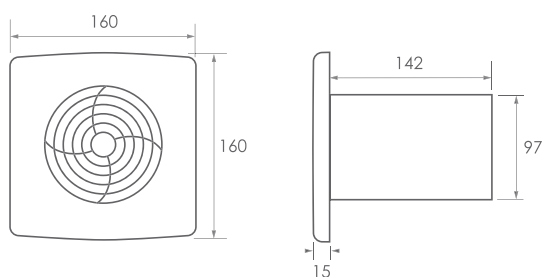

VOORAANZICHT

ZIJAAANZICHT