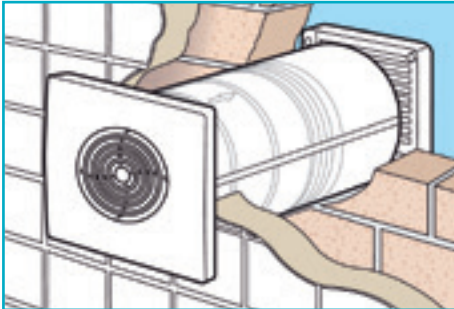

CODUMÉ SR

Geruisloze designventilatoren Ø 100 mm

MONTAGESCHEMA'S

BEHUIZING

Synthetische behuizing - ABS wit gesatineerd.