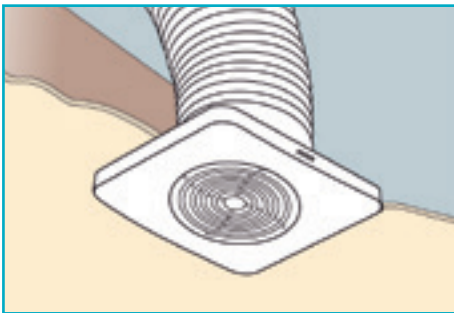

CODUMÉ SR

Geruisloze designventilatoren Ø 100 mm

MONTAGESCHEMA'S

BEHUIZING

Synthetische behuizing - ABS wit gesatineerd.